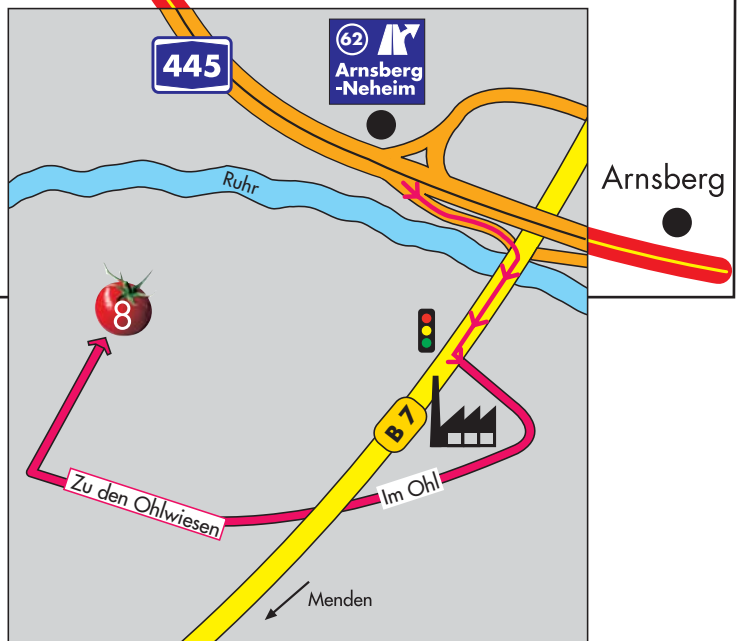

### Aus Richtung Dortmund/Unna oder Soest/ Kassel:

Die A44 bis zum AK Werl, auf die A445 Richtung Arnsberg/Meschede, Abfahrt 62 - Arnsberg-Neheim, Ampel rechts, nächste Ampel (auf der Brücke) links, nächste Straße rechts (hinter ATU), vorbei an ALDI, an der nächsten Wegegabelung rechts, Sie fahren direkt auf uns zu.

### Aus Richtung Meschede:

Die A46/445 Richtung Werl bis Arnsberg-Neheim - Abfahrt 62, Ampel rechts, an der zweiten Ampel links (Ampel auf der Brücke), nächste Straße rechts (hinter ATU), vorbei an ALDI, an der nächsten Wegegabelung rechts, Sie fahren direkt auf uns zu.

### Aus Richtung Hamm:

Die B 63 - Richtung Werl folgen vor dem Ortseingang Werl auf die A445 Richtung Arnsberg/Meschede, Abfahrt 62 - Arnsberg-Neheim, Ampel rechts, nächste Ampel (auf der Brücke) links, nächste Straße rechts (hinter ATU), vorbei an ALDI, an der nächsten Wegegabelung rechts, Sie fahren direkt auf uns zu.